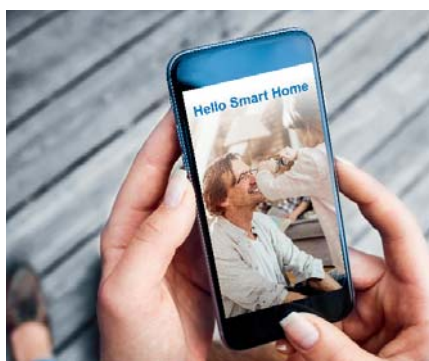

## Uponor Smatrix App

Uponor Smatrix App gör det möjligt att styra dina rumstemperaturer från var som helst. Energi och pengar kan sparas genom att helt enkelt ställa in uppvärmning på "Borta" eller "Eco" när ingen är hemma.